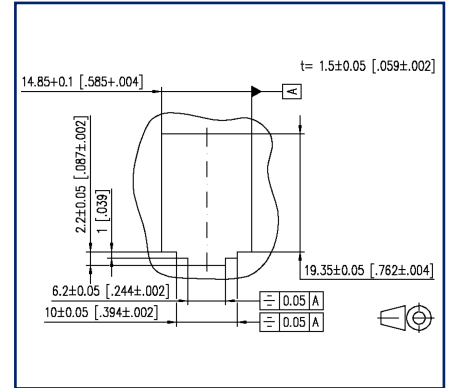

Fiche de spécifications

Cache pour panneau MC gris

Page 1/4

Référence
860211-Z

EAN 4251394676883

12.06.2026

Version: C

Illustrations

Schéma dimensionnel

Découpe

Voir schéma agrandi en fin du document

Description du produit

- Convient pour 130B11P0-E, 130920-E et 130920-00-E

Fiche de spécifications

Cache pour panneau MC gris

Page 2/4

Référence
860211-Z

EAN 4251394676883

12.06.2026

Version: C

Caractéristiques

Données générales

Mesure mécanique selon MICE	M1
Mesure ingress selon MICE	I1
Mesure climatique selon MICE	C1
Mesure électromagnétique selon MICE	E3
Format	cache
Couleur	RAL 7035 - gris clair
Dimensions	
Dimension (L x L x H)	43,8 mm x 17,8 mm x 11 mm
Dimension (L x L x H)	1,724 in. x 0,701 in. x 0,433 in.
Poids	3 g
Poids	0,0066 lb

Schéma dimensionnel

Découpe