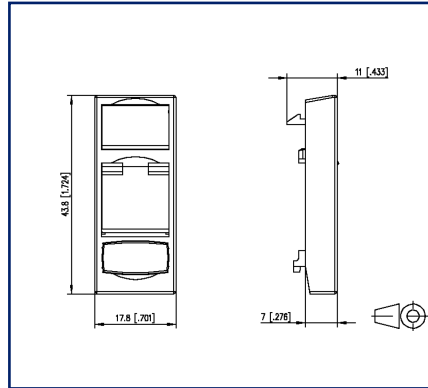

Schéma dimensionnel

Découpe

Voir schéma agrandi en fin du document

Description du produit

- Convient pour 130B11P0-E, 130920-E et 130920-00-E

Fiche de spécifications

Cache pour panneau MC gris

Page 2/4

Référence
860211-Z

EAN 4251394676883

12.06.2026

Version: C

Caractéristiques

Données générales

Mesure mécanique selon MICE	M1
Mesure ingress selon MICE	I1
Mesure climatique selon MICE	C1
Mesure électromagnétique selon MICE	E3
Format	cache
Couleur	RAL 7035 - gris clair
Dimensions	
Dimension (L x L x H)	43,8 mm x 17,8 mm x 11 mm
Dimension (L x L x H)	1,724 in. x 0,701 in. x 0,433 in.
Poids	3 g
Poids	0,0066 lb