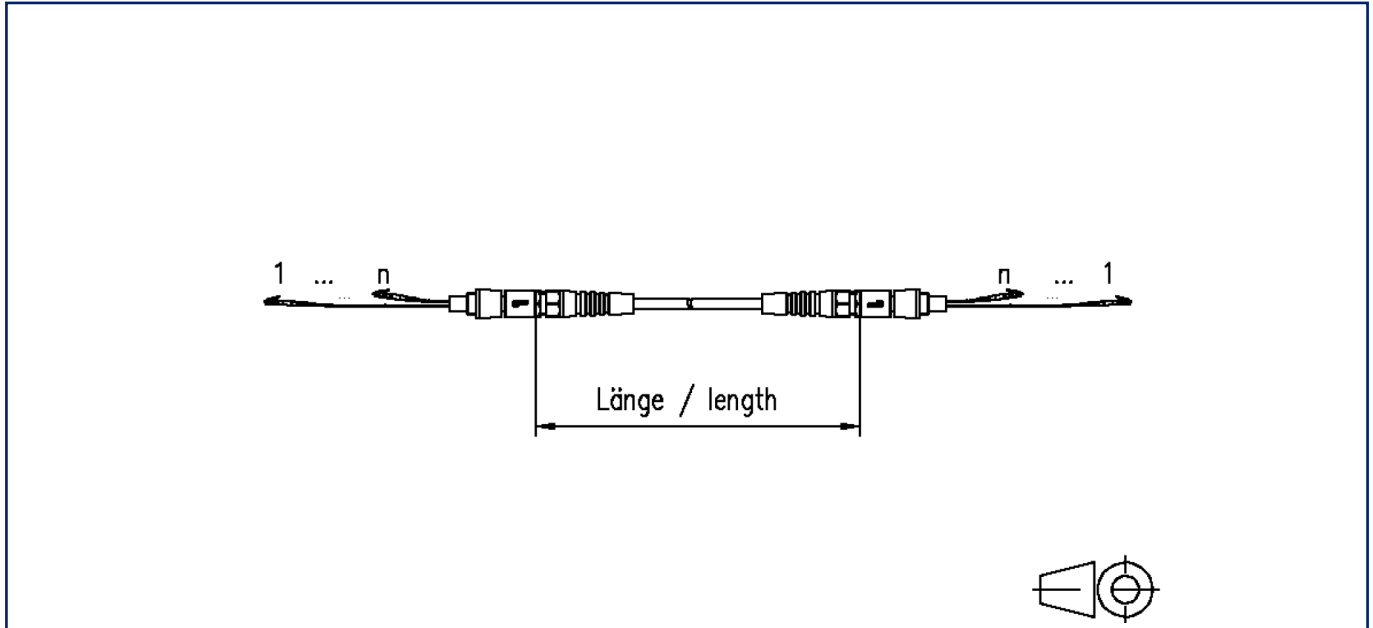

Fiche de spécifications

**OpDAT Câble d'installation pré-assemblés Préco 12xOM4,
LC-LC, 80 m, aide à la rétraction d'un côté IP50, classe C_{ca}**

Page 5/5

Référence
15CU127JJ5080G
EAN 4251394688282
04.03.2026
Version: A

Illustrations

Schéma dimensionnel

© 2026 METZ CONNECT - Technische Änderungen vorbehalten! Subject to modifications! Sous réserve de modifications techniques!