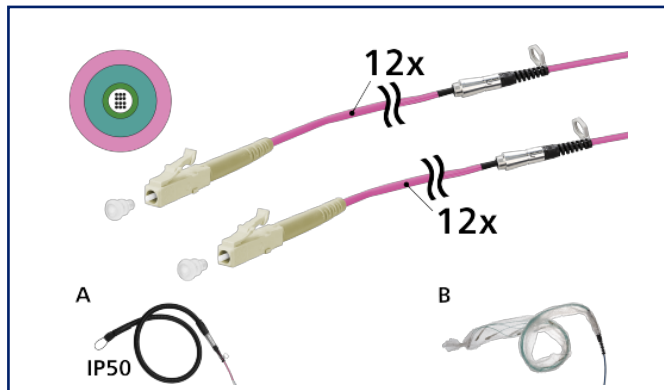

Fiche de spécifications

Page 1/5

OpDAT Câble d'installation pré-assemblés Préco 12xOM4,
LC-LC, 80 m, aide à la rétraction d'un côté IP50, classe C_{ca}

Référence
15CU127JJ5080G
EAN 4251394688282
04.03.2026
Version: A

Illustrations

Schéma dimensionnel

Voir schéma agrandi en fin du document

Description du produit

- ligne pré-confectionnée avec câble universel pour une installation et une pose rapides des fibres optiques
- Classe de protection incendie C_{ca}
- confectionné des deux côtés avec des connecteurs LC
- fibre OM4 résistante à la courbure
- répartiteur en acier inox pour un montage rapide dans les boîtiers de distribution
- fanouts en cascade
- Côté A : aide à la rétraction robuste avec classe de protection IP50
- Côté B : protégé par un film à bulles
- Accessoires en option : aide à la rétraction avec classe de protection IP50

Fiche de spécifications

Page 2/5

OpDAT Câble d'installation pré-assemblés Préco 12xOM4, LC-LC, 80 m, aide à la rétraction d'un côté IP50, classe C_{ca}

Référence
15CU127JJ5080G
EAN 4251394688282
04.03.2026
Version: A

Raccordements/interfaces

Connectique interface 1	LC
Connectique interface 2	LC
Diamètre de la gaine de câble (min. - max.)	
Diamètre de la gaine de câble	7,5 mm
Diamètre de la gaine de câble	0,295 in.
Diamètre de la ferrule	1,25 mm
Diamètre de la ferrule	0,049 in.