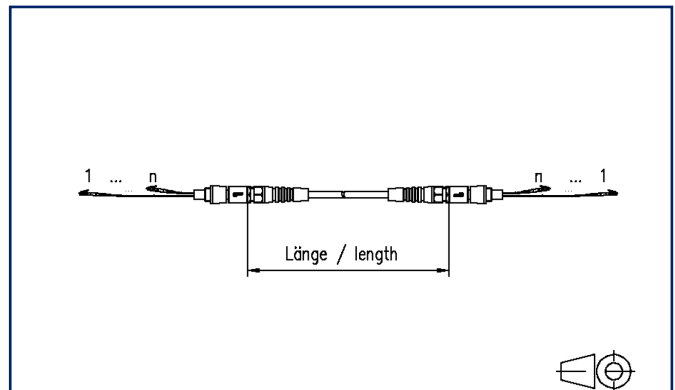

Fiche de spécifications

Page 1/5

OpDAT Câble d'installation pré-assemblés Préco 12xOM4,
LC-LC, 80 m, aide à la rétraction d'un côté IP50, classe C_{ca}

Référence
15CU127JJ5080G
EAN 4251394688282
04.03.2026
Version: A

Illustrations

Schéma dimensionnel

Voir schéma agrandi en fin du document

Description du produit

- ligne pré-confectionnée avec câble universel pour une installation et une pose rapides des fibres optiques
- Classe de protection incendie C_{ca}
- confectionné des deux côtés avec des connecteurs LC
- fibre OM4 résistante à la courbure
- répartiteur en acier inox pour un montage rapide dans les boîtiers de distribution
- fanouts en cascade
- Côté A : aide à la rétraction robuste avec classe de protection IP50
- Côté B : protégé par un film à bulles
- Accessoires en option : aide à la rétraction avec classe de protection IP50

Fiche de spécifications

Page 2/5

OpDAT Câble d'installation pré-assemblés Préco 12xOM4, LC-LC, 80 m, aide à la rétraction d'un côté IP50, classe C_{ca}

Référence
15CU127JJ5080G
EAN 4251394688282
04.03.2026
Version: A

Caractéristiques

Données générales

Domaines d'application	câblage structuré des bâtiments zones de bureaux Services de construction distribués à l'intérieur centre de données
Format	Lien fibre optique
Technique de transmission	Fibre optique
Numérotation des ports	oui
Couleur	violet
Dimensions	
Dimension (L x H)	25 mm x 25 mm
Dimension (L x H)	0,984 in. x 0,984 in.
Type de mode de la fibre	Multimode
Classe de fibre	OM4
Norme de fibre	IEC 60793-2-10 Type A1a.3
Type de câble	Câble universel
Nombre de câbles / de brins	12
Type de polissage	PC (Physical Contact)
Structure d'une fibre	50/125 µm
Longueur de câble (m)	80 m
Longueur de câble (ft)	262,47 ft
Aide de tirage - diamètre	1,161 in.
Aide de tirage - diamètre	29,5 mm