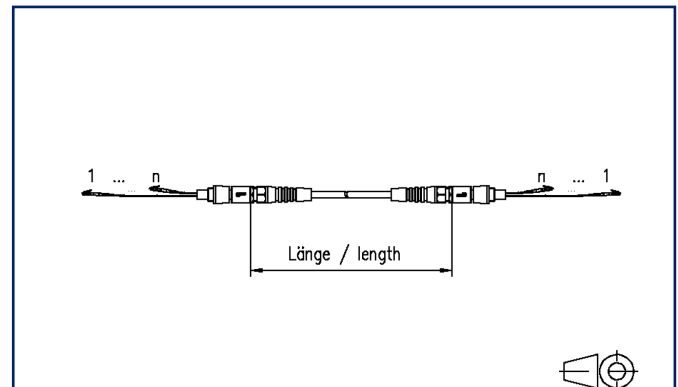

# Fiche de spécifications

Page 1/5

**OpDAT Câble d'installation pré-assemblés Préco 8xOM4, LC-LC, 75 m, aide à la rétraction d'un côté IP50, classe C<sub>ca</sub>**

Référence  
15CU087JJ5075G  
EAN 4251394688213  
04.03.2026  
Version: A

## Illustrations

Schéma dimensionnel

Voir schéma agrandi en fin du document

## Description du produit

- ligne pré-confectionnée avec câble universel pour une installation et une pose rapides des fibres optiques
- Classe de protection incendie C<sub>ca</sub>
- confectionné des deux côtés avec des connecteurs LC
- fibre OM4 résistante à la courbure
- répartiteur en acier inox pour un montage rapide dans les boîtiers de distribution
- fanouts en cascade
- Côté A : aide à la rétraction robuste avec classe de protection IP50
- Côté B : protégé par un film à bulles
- Accessoires en option : aide à la rétraction avec classe de protection IP50