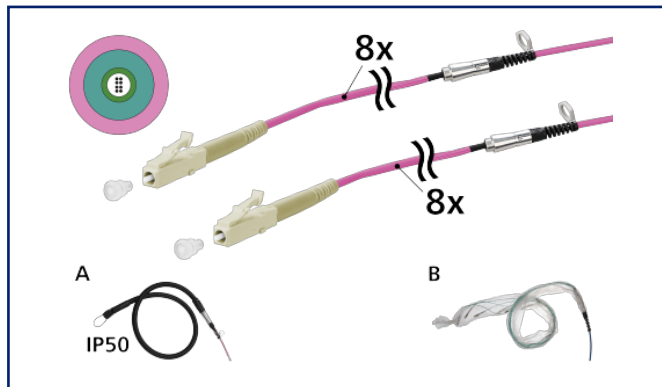

# Fiche de spécifications

Page 1/5

**OpDAT Câble d'installation pré-assemblés Préco 8xOM4, LC-LC, 75 m, aide à la rétraction d'un côté IP50, classe C<sub>ca</sub>**

Référence  
15CU087JJ5075G  
EAN 4251394688213  
04.03.2026  
Version: A

## Illustrations

Schéma dimensionnel

Voir schéma agrandi en fin du document

## Description du produit

- ligne pré-confectionnée avec câble universel pour une installation et une pose rapides des fibres optiques
- Classe de protection incendie C<sub>ca</sub>
- confectionné des deux côtés avec des connecteurs LC
- fibre OM4 résistante à la courbure
- répartiteur en acier inox pour un montage rapide dans les boîtiers de distribution
- fanouts en cascade
- Côté A : aide à la rétraction robuste avec classe de protection IP50
- Côté B : protégé par un film à bulles
- Accessoires en option : aide à la rétraction avec classe de protection IP50

# OpDAT Câble d'installation pré-assemblés Préco 8xOM4, LC-LC, 75 m, aide à la rétraction d'un côté IP50, classe C<sub>ca</sub>

Référence  
15CU087JJ5075G  
EAN 4251394688213  
04.03.2026  
Version: A