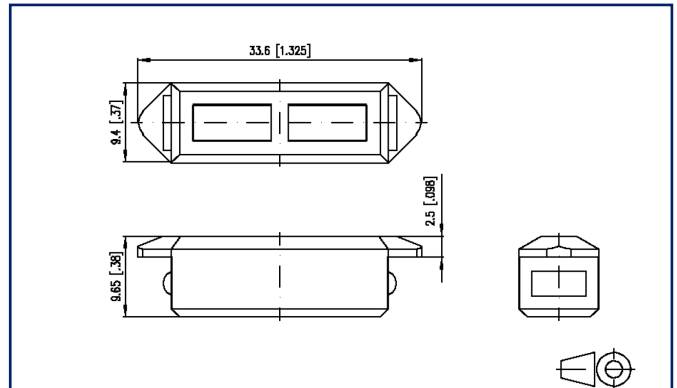

# Fiche de spécifications

Page 1/7

**Cache de remplissage****Référence  
15090505-I****SC-Duplex/LC-Quad/ST-Duplex noir, sans débord****EAN 4251394684093**

11.07.2025

Version: A

## Illustrations

Schéma dimensionnel

Voir schéma agrandi en fin du document

## Description du produit

- caches de remplissage pour fermer les découpes d'adaptateurs non équipés dans les plaques frontales des panneaux de brassage OpDAT, REGplus et Boîtier muraux
- (des deux côtés, sans débord)