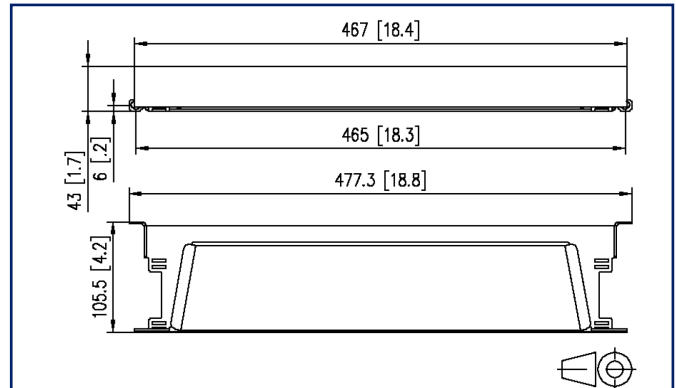

Schéma dimensionnel

Voir schéma agrandi en fin du document

Description du produit

- OpDAT repose-câbles pour cordons de brassage pour guidage et rangement organisés des cordons de brassage fibre optique
- Approprié pour tous les panneaux de brassage OpDAT 1UH à pose fixe
- Tôle d'acier peinte par poudrage
- Zone de brassage facilement accessible même en cas d'un câblage dense
- Facile à monter et à démonter
- Face frontale appropriée pour marquage individuel
- Fixation rapide et simple des paquets de cordons de brassage à l'aide de 2 fermetures velcro
- Dimension de fixation 465 mm

Caractéristiques

Données générales	
Domaines d'application	centre de données
Mesure mécanique selon MICE	M1
Mesure ingress selon MICE	I1
Mesure climatique selon MICE	C1
Mesure électromagnétique selon MICE	E3
Format	stockage pour les câbles
Type de montage	Accessoires
Couleur	gris
Dimensions	
Dimension (L x L x H)	105,5 mm x 467 mm x 43 mm
Dimension (L x L x H)	4,154 in. x 18,386 in. x 1,693 in.
Possibilité d'étiquetage	oui