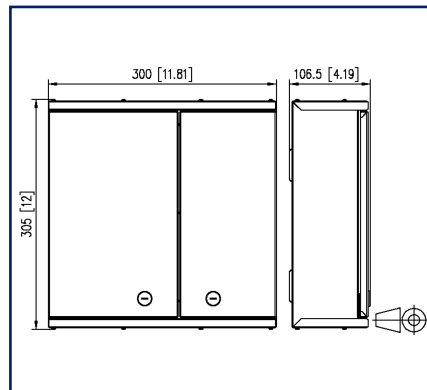

Schéma dimensionnel

Schéma de perçage

Voir schéma agrandi en fin du document

Description du produit

- distributeur pour utilisation universelle au câblage d'étage ou comme point de distribution de bâtiment au local technique
- équipé de coupleurs E2-S APC
- les découpes non utilisées sont fermées par des bouchons de remplissage
- boîtier pour montage en saillie avec deux portes battantes verrouillables, deux serrures différentes pour la séparation du câblage réseau et du câblage du bâtiment
- montage mural simple et peu encombrant
- bonnes possibilités d'accès et un guidage sûr des pigtails
- quatre entrées de câbles (étendue des fournitures): 1x pour PrécOS avec câbles universels, 1x pour M20/PG16, 2x pour cordons de brassage
- variantes: taille S: 305x300x107 mm ou taille M: 405x400x107 mm

Données générales

Domaines d'application	câblage structuré des bâtiments zones de bureaux centre de données
Mesure mécanique selon MICE	M1
Mesure ingress selon MICE	I1
Mesure climatique selon MICE	C1
Mesure électromagnétique selon MICE	E3
Format	Boîtier muraux
Type de montage	AP
Technique de transmission	Fibre optique
Numérotation des ports	oui
Couleur	vert tilleul
Dimensions	
Dimension (L x L x H)	106,5 mm x 300 mm x 305 mm
Dimension (L x L x H)	4,193 in. x 11,811 in. x 12,008 in.
Classe de fibre	OS2
Type de mode de la fibre	Monomode
Possibilité d'étiquetage	nombre fixe de l'empreinte