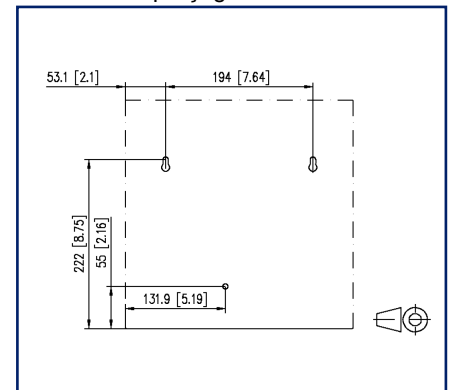

Schéma dimensionnel

Schéma de perçage

Voir schéma agrandi en fin du document

Description du produit

- distributeur pour utilisation universelle au câblage d'étage ou comme point de distribution de bâtiment au local technique
- équipé de coupleurs E2-S APC
- les découpes non utilisées sont fermées par des bouchons de remplissage
- boîtier pour montage en saillie avec deux portes battantes verrouillables, deux serrures différentes pour la séparation du câblage réseau et du câblage du bâtiment
- montage mural simple et peu encombrant
- bonnes possibilités d'accès et un guidage sûr des pigtails
- quatre entrées de câbles (étendue des fournitures): 1x pour PrécOS avec câbles universels, 1x pour M20/PG16, 2x pour cordons de brassage
- variantes: taille S: 305x300x107 mm ou taille M: 405x400x107 mm

Données générales

Domaines d'application	câblage structuré des bâtiments zones de bureaux centre de données
Mesure mécanique selon MICE	M1
Mesure ingress selon MICE	I1
Mesure climatique selon MICE	C1
Mesure électromagnétique selon MICE	E3
Format	Boîtier muraux
Type de montage	AP
Technique de transmission	Fibre optique
Numérotation des ports	oui
Couleur	vert tilleul
Dimensions	
Dimension (L x L x H)	106,5 mm x 300 mm x 305 mm
Dimension (L x L x H)	4,193 in. x 11,811 in. x 12,008 in.
Classe de fibre	OS2
Type de mode de la fibre	Monomode
Possibilité d'étiquetage	nombre fixe de l'empreinte