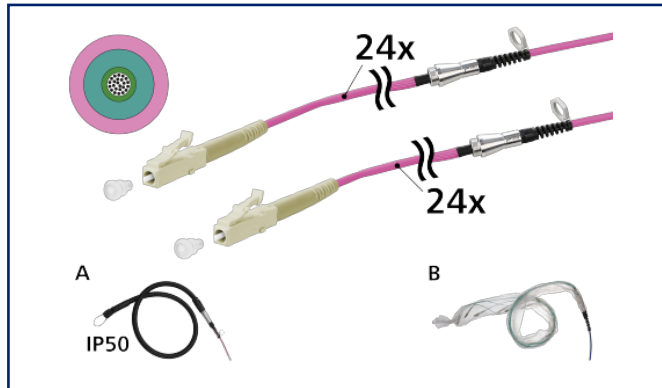

# Fiche de spécifications

Page 1/5

OpDAT Câble d'installation pré-assemblés Préco 24xOM4, LC-LC, 30 m, aide à la rétraction d'un côté IP50, classe C<sub>ca</sub>

Référence  
15CU247JJ5030G  
EAN 4251394688350  
04.03.2026  
Version: A

## Illustrations

Schéma dimensionnel

Voir schéma agrandi en fin du document

## Description du produit

- ligne pré-confectionnée avec câble universel pour une installation et une pose rapides des fibres optiques
- Classe de protection incendie C<sub>ca</sub>
- confectionné des deux côtés avec des connecteurs LC
- fibre OM4 résistante à la courbure
- répartiteur en acier inox pour un montage rapide dans les boîtiers de distribution
- fanouts en cascade
- Côté A : aide à la rétraction robuste avec classe de protection IP50
- Côté B : protégé par un film à bulles
- Accessoires en option : aide à la rétraction avec classe de protection IP50

# OpDAT Câble d'installation pré-assemblés Préco 24xOM4, LC-LC, 30 m, aide à la rétraction d'un côté IP50, classe C<sub>ca</sub>

Référence  
15CU247JJ5030G  
EAN 4251394688350  
04.03.2026  
Version: A