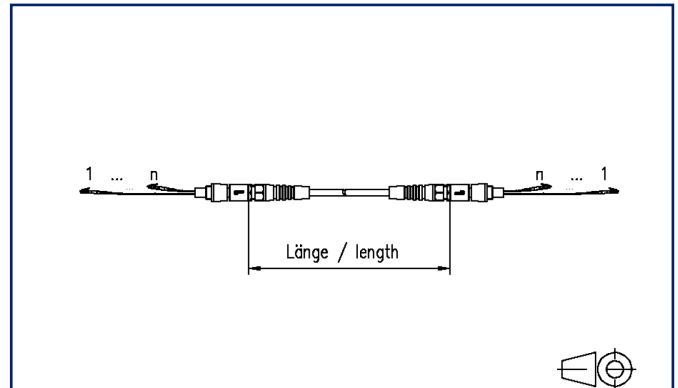

# Fiche de spécifications

Page 1/5

OpDAT Câble d'installation pré-assemblés Préco 24xOM4, LC-LC, 30 m, aide à la rétraction d'un côté IP50, classe C<sub>ca</sub>

Référence  
15CU247JJ5030G  
EAN 4251394688350  
04.03.2026  
Version: A

## Illustrations

Schéma dimensionnel

Voir schéma agrandi en fin du document

## Description du produit

- ligne pré-confectionnée avec câble universel pour une installation et une pose rapides des fibres optiques
- Classe de protection incendie C<sub>ca</sub>
- confectionné des deux côtés avec des connecteurs LC
- fibre OM4 résistante à la courbure
- répartiteur en acier inox pour un montage rapide dans les boîtiers de distribution
- fanouts en cascade
- Côté A : aide à la rétraction robuste avec classe de protection IP50
- Côté B : protégé par un film à bulles
- Accessoires en option : aide à la rétraction avec classe de protection IP50