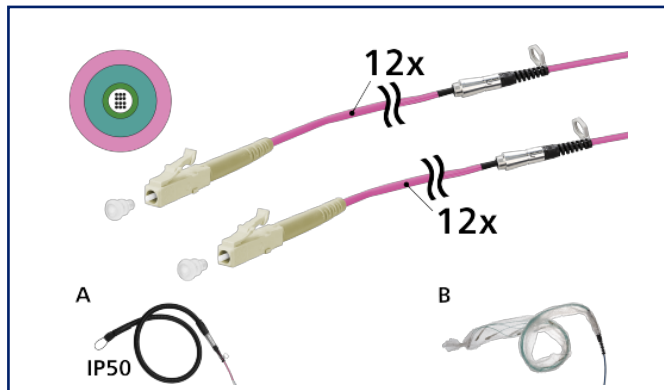

# Fiche de spécifications

Page 1/5

OpDAT Câble d'installation pré-assemblés Préco 12xOM4, LC-LC, 75 m, aide à la rétraction d'un côté IP50, classe C<sub>ca</sub>

Référence  
15CU127JJ5075G  
EAN 4251394688275  
04.03.2026  
Version: A

## Illustrations

Schéma dimensionnel

Voir schéma agrandi en fin du document

## Description du produit

- ligne pré-confectionnée avec câble universel pour une installation et une pose rapides des fibres optiques
- Classe de protection incendie C<sub>ca</sub>
- confectionné des deux côtés avec des connecteurs LC
- fibre OM4 résistante à la courbure
- répartiteur en acier inox pour un montage rapide dans les boîtiers de distribution
- fanouts en cascade
- Côté A : aide à la rétraction robuste avec classe de protection IP50
- Côté B : protégé par un film à bulles
- Accessoires en option : aide à la rétraction avec classe de protection IP50

### Raccordements/interfaces

Connectique interface 1	LC
Connectique interface 2	LC
Diamètre de la gaine de câble (min. - max.)	
Diamètre de la gaine de câble	7,5 mm
Diamètre de la gaine de câble	0,295 in.
Diamètre de la ferrule	1,25 mm
Diamètre de la ferrule	0,049 in.