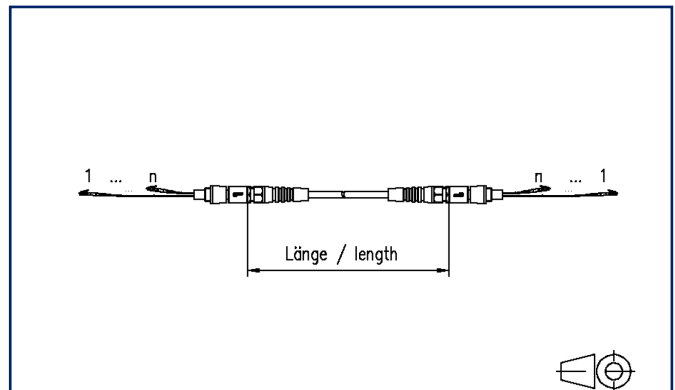

# Fiche de spécifications

Page 1/5

OpDAT Câble d'installation pré-assemblés Préco 12xOM4, LC-LC, 75 m, aide à la rétraction d'un côté IP50, classe C<sub>ca</sub>

Référence  
15CU127JJ5075G  
EAN 4251394688275  
04.03.2026  
Version: A

## Illustrations

Schéma dimensionnel

Voir schéma agrandi en fin du document

## Description du produit

- ligne pré-confectionnée avec câble universel pour une installation et une pose rapides des fibres optiques
- Classe de protection incendie C<sub>ca</sub>
- confectionné des deux côtés avec des connecteurs LC
- fibre OM4 résistante à la courbure
- répartiteur en acier inox pour un montage rapide dans les boîtiers de distribution
- fanouts en cascade
- Côté A : aide à la rétraction robuste avec classe de protection IP50
- Côté B : protégé par un film à bulles
- Accessoires en option : aide à la rétraction avec classe de protection IP50