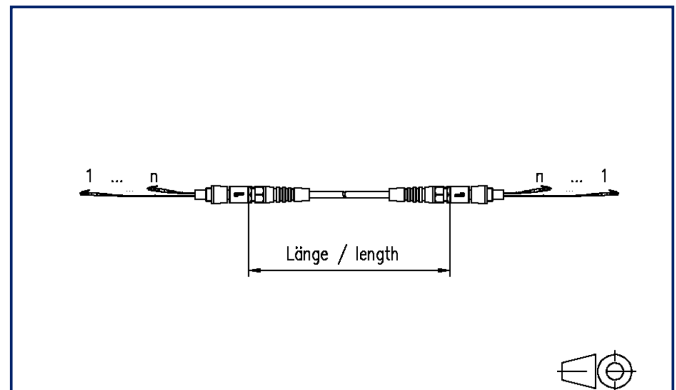

## Illustrations

Schéma dimensionnel

Voir schéma agrandi en fin du document

## Description du produit

- ligne pré-confectionnée avec câble universel pour une installation et une pose rapides des fibres optiques
- confectionné des deux côtés avec des connecteurs LC
- fibre OM4 résistante à la courbure
- répartiteur en acier inox pour un montage rapide dans les boîtiers de distribution
- fanouts en cascade
- Côté A : aide à la rétraction robuste avec classe de protection IP50
- Côté B : protégé par un film à bulles
- Accessoires en option : aide à la rétraction avec classe de protection IP50

**Raccordements/interfaces**

Connectique interface 1	LC
Connectique interface 2	LC
Diamètre de la gaine de câble (min. - max.)	
Diamètre de la gaine de câble	7,5 mm

Fiche de spécifications

**OpDAT Câble d'installation pré-assemblés Préco 12xOM4,  
LC-LC, 80 m, aide à la rétraction des deux côtés IP50, classe E<sub>ca</sub>**