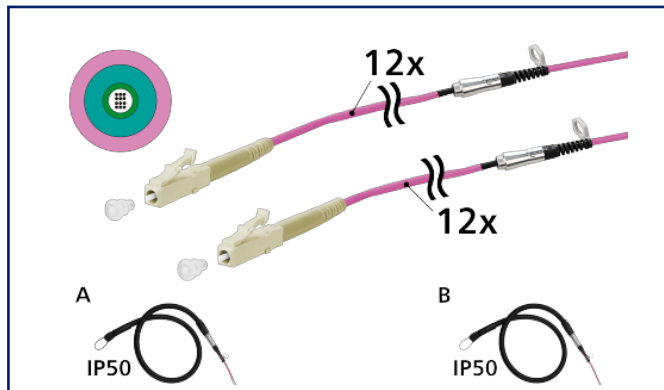

## Illustrations

Schéma dimensionnel

Voir schéma agrandi en fin du document

## Description du produit

- ligne pré-confectionnée avec câble universel pour une installation et une pose rapides des fibres optiques
- confectionné des deux côtés avec des connecteurs LC
- fibre OM4 résistante à la courbure
- répartiteur en acier inox pour un montage rapide dans les boîtiers de distribution
- fanouts en cascade
- Côté A : aide à la rétraction robuste avec classe de protection IP50
- Côté B : protégé par un film à bulles
- Accessoires en option : aide à la rétraction avec classe de protection IP50

Fiche de spécifications

**OpDAT Câble d'installation pré-assemblés Préco 12xOM4,  
LC-LC, 80 m, aide à la rétraction des deux côtés IP50, classe E<sub>ca</sub>**

Référence  
152U127JJ6080G  
EAN 4251394622903  
03.03.2026  
Version: F

**Raccordements/interfaces**

Connectique interface 1	LC
Connectique interface 2	LC
Diamètre de la gaine de câble (min. - max.)	
Diamètre de la gaine de câble	7,5 mm

Fiche de spécifications

**OpDAT Câble d'installation pré-assemblés Préco 12xOM4,  
LC-LC, 80 m, aide à la rétraction des deux côtés IP50, classe E<sub>ca</sub>**