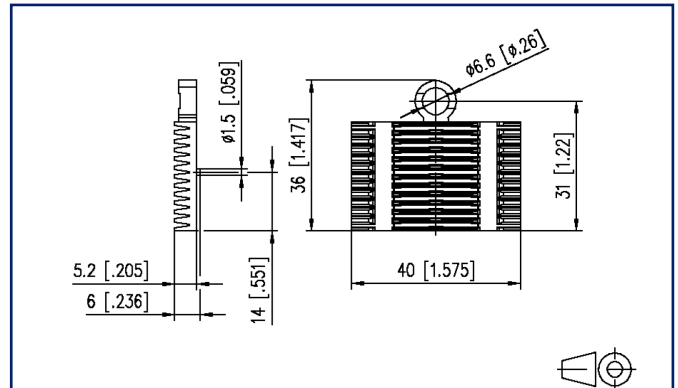

Schéma dimensionnel

Voir schéma agrandi en fin du document

Description du produit

- amenée de câble pour 12 épissures crimp, pour le montage dans une cassette d'épissures standard, OpDAT REGplus, OpDAT REGpro ou extension FO pour boîtier en saillie du format Modul

Données générales

Mesure mécanique selon MICE	M1
Mesure ingress selon MICE	I1
Mesure climatique selon MICE	C1
Mesure électromagnétique selon MICE	E3
Format	Support d'épissures
Type de montage	Accessoires
Couleur	noir
Dimensions	
Dimension (L x L x H)	45 mm x 4 mm x 37 mm
Dimension (L x L x H)	1,772 in. x 0,157 in. x 1,457 in.