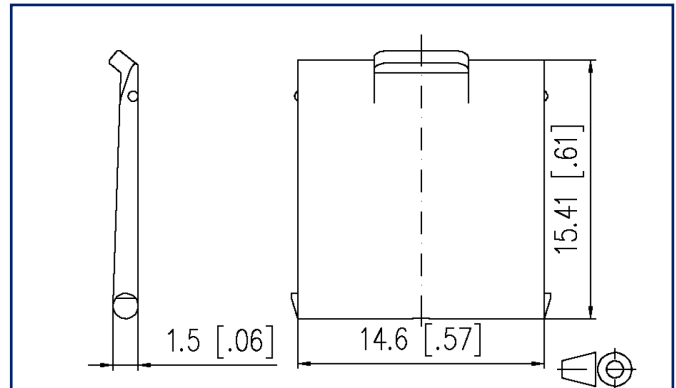

Schéma dimensionnel

Voir schéma agrandi en fin du document

Description du produit

- Pour le codage couleur des services des panneaux de brassage, d'unités Subway montées sous la chape et de E-DAT modul REG
- Convient pour : panneaux de brassage C6_Amodul, panneau de brassage E-DAT modul 24x8, unités Subway montées sous la chape, boîtier de raccordement pour module 2 ports APFL ainsi que E-DAT modul REG et module REGplus
- Versions : jaune, bleu, vert, rouge, gris

Données générales

Mesure mécanique selon MICE	M1
Mesure ingress selon MICE	I1
Mesure climatique selon MICE	C1
Mesure électromagnétique selon MICE	E3
Format	Protection contre la poussière
Type de montage	Accessoires
Couleur	rouge
Dimensions	
Dimension (L x L x H)	15,41 mm x 16,6 mm x 1,5 mm
Dimension (L x L x H)	0,607 in. x 0,654 in. x 0,059 in.