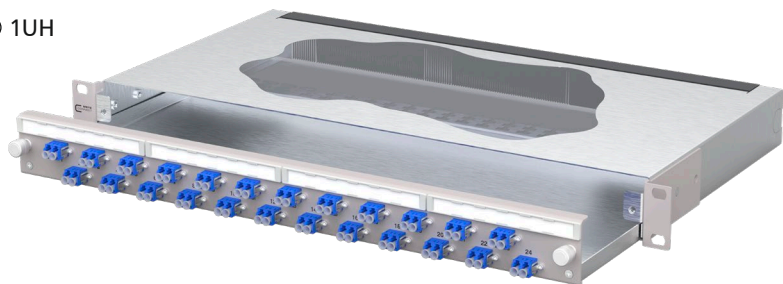

OpDAT Patchfelder 19 Zoll OpDAT patch panels 19 inch OpDAT Panels 19 Zoll

- de Montagehinweis für den Installateur
- en Mounting note for the installer
- fr Notice de montage pour l'installateur

OpDAT slide² BO

- de 1HE
- en 1RU
- fr 1UH

- de Variante
- en Variant
- fr Variante

- de VIK
mit Kupplungen
ohne Pigtails
ohne Speißkassetten
- en VIK
with couplers
without pigtails
without splice trays
- fr VIK
avec coupleur
sans pigtails
sans cassettes d'épissures