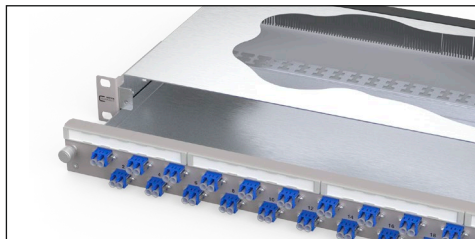

OpDAT Patchfelder 19 Zoll OpDAT patch panels 19 inch OpDAT Panels 19 Zoll

- de Montagehinweis für den Installateur
- en Mounting note for the installer
- fr Notice de montage pour l'installateur

OpDAT slide² BO

- de 1HE
- en 1RU
- fr 1UH

- de Variante
- en Variant
- fr Variante

- de VIK
mit Kupplungen
ohne Pigtails
ohne Speißkassetten
- en VIK
with couplers
without pigtails
without splice trays
- fr VIK
avec coupleur
sans pigtails
sans cassettes d'épissures

- de Kabelzuführung auf der Gehäuserückseite
- en Cable feed on back of the housing
- fr L'entrée de câble sur le panneau arrière

i HINWEIS / NOTE / NOTICE

- de Anschlussfehler vermeiden!
Vor dem Anschluss Montageanleitung sorgfältig lesen!
- en Avoid connection errors!
Read installation instructions carefully before connecting!
- fr Eviter des erreurs de raccordement !
A lire attentivement avant de procéder au raccordement !