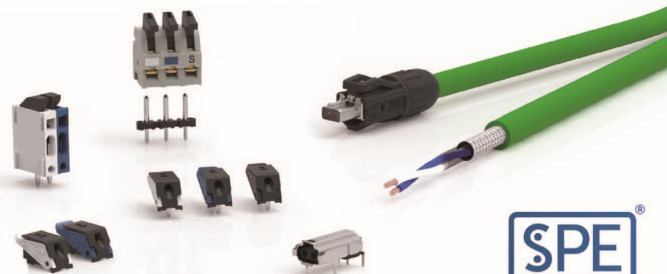

RJ45 プラグ
130E405032-E

RJ45 プラグ360°
130E405042-E

RJ45 ジャック
130B21-E

DINレール
ハウジング
1309428103-E

ケーブルコネクタ
130863-04-E

RJ45 カップリング
1309A1-I

RJ45 カップリング
1309A0-I

防水ハウジング IP67
1401015000ME

防水ハウジング IP69K
14040100-E

RJ45 産業用ケーブル
142M2X55050

SPEシングルペア
イーサネット

M12

イーサネット組み立て式金属コネクタ

| 専用工具不要

| 耐ノイズ性抜群

Products of M12 series