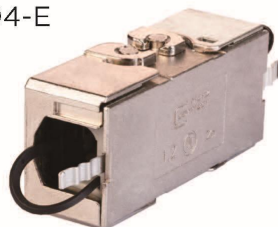

RJ45 プラグ
130E405032-E

RJ45 プラグ360°
130E405042-E

RJ45 ジャック
130B21-E

DINレール
ハウジング
1309428103-E

ケーブルコネクタ
130863-04-E

RJ45 カップリング
1309A1-I

RJ45 カップリング
1309A0-I

防水ハウジング IP67
1401015000ME

防水ハウジング IP69K
14040100-E

RJ45 産業用ケーブル
142M2X55050

SPEシングルペア
イーサネット

M12

イーサネット組み立て式金属コネクタ

| 専用工具不要

| 耐ノイズ性抜群

Products of M12 series