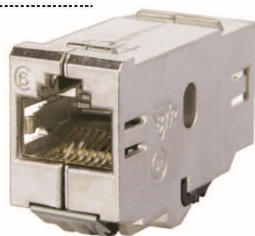

RJ45 プラグ
130E405032-E

RJ45 プラグ360°
130E405042-E

RJ45 ジャック
130B21-E

DINレール
ハウジング
1309428103-E

ケーブルコネクタ
130863-04-E

RJ45 カップリング
1309A1-I

RJ45 カップリング
1309A0-I

防水ハウジング IP67
1401015000ME

防水ハウジング IP69K
14040100-E

RJ45 産業用ケーブル
142M2X55050

SPEシングルペア
イーサネット

M12

イーサネット組み立て式金属コネクタ

| 専用工具不要

| 耐ノイズ性抜群

Products of M12 series