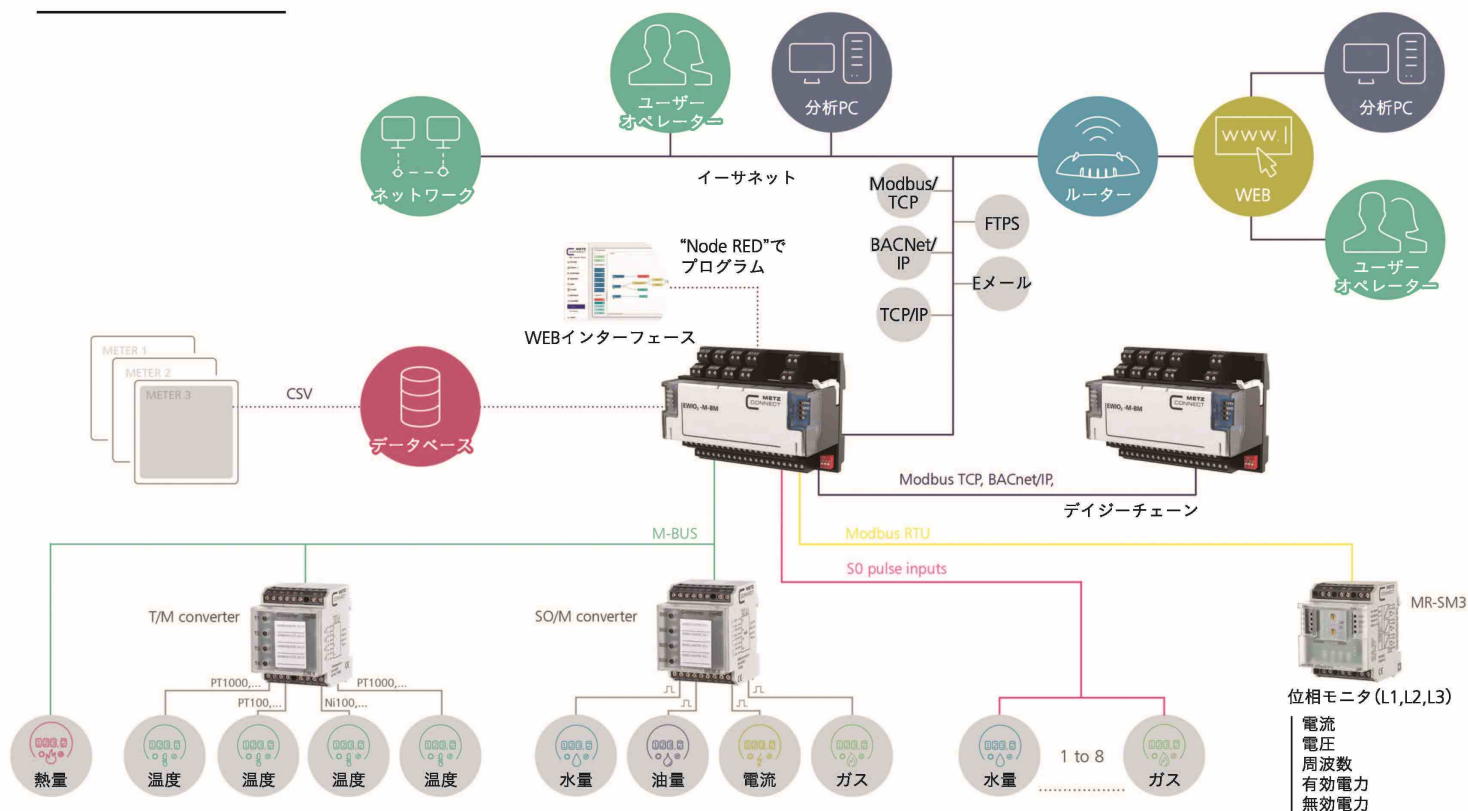

M12 X-RJ45 変換
MWN811A415

M12 X ジャック
MMT471A315-0002

M12 Dケーブル
142M1D19050

M12 X-RJ45ケーブル
142M2X15050

ゲートウェイ

PLC内蔵 データロガー I/O
110935

Modbus
RTUゲートウェイ
11083001

BACnet ルーター
11088001

ゲートウェイ“WIO2-M-BM”は、ビル、機械、プラント、システムにおけるエネルギー消費量モニタリングやエネルギーモニタリングのための強力なデータロガーを搭載しています。デジチェーン機能を備えた2つのイーサネットポートは、より多くのデータロガーとLANネットワークが組めます。Modbus TCPまたはBACnet/IPネットワークに統合して制御タスクを実行できます。システムはプラットフォームに依存しないウェブブラウザでパラメータ設定、コンフィグレーション、コミッションングが可能です。M-BUSおよびModbus RTUインターフェースは、電気、水道、ガス、熱などの異なるメーターの読み取りが可能です。