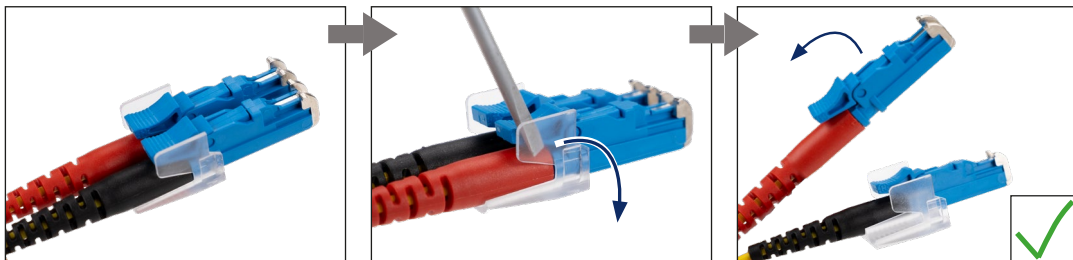

DE Demontage LC

EN Disassembly LC

FR Démontage LC

(DE) Demontage SC

(EN) Disassembly SC

(FR) Démontage SC

(DE) Demontage E2000

(EN) Disassembly E2000

(FR) Démontage E2000

METZ CONNECT GmbH | Im Tal 2 | 78176 Blumberg | Germany

Phone +49 7702 533-0 | Fax +49 7702 533-433

Weitere technische Dokumentationen siehe / For more technical documentation see /

Plus de documentation technique à télécharger sur www.metz-connect.com