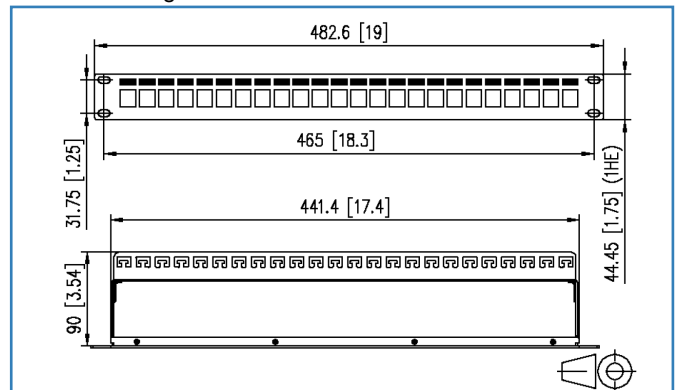

Maßzeichnung